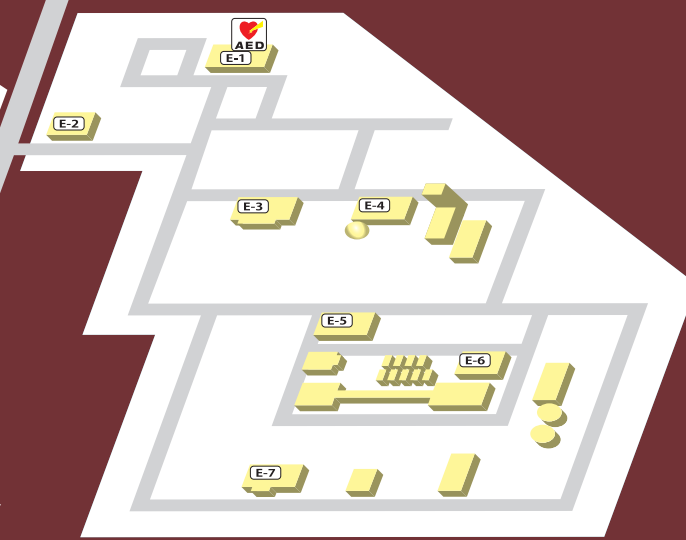

西地区構内案内図

東地区構内案内図

- W-1** (西) 守衛所
Security Office West
- W-2** 高温衝撃風洞棟
High Enthalpy Shock Tunnel Bldg
- W-3** 研究交流棟
Researcher Interchange Bldg
- W-4** (西) 管理棟
Administration Bldg West-1
- W-5** 管理2号棟
Administration Bldg West-2
- W-6** 計算センター
Computer Center
- W-7** 基礎燃焼風洞棟
Combustion Wind Tunnel Facility
- W-8** ラムジェット1号棟
Ramjet Research Bldg-1
- W-9** ラムジェット3号棟
Ramjet Research Bldg-3
- W-10** ラムジェットエンジン試験棟
Ramjet Engine Test Facility
- W-11** ボイラー棟
Boiler House West
- W-12** ロケットエンジン試験1号棟
Rocket Engine Test Bldg-1
- W-13** ロケットエンジン試験2号棟
Rocket Engine Test Bldg-2

- W-14** ロケットエンジン試験3号棟
Rocket Engine Test Bldg-3
- W-15** ラムジェット2号棟
Ramjet Research Bldg-2
- W-16** 衝撃風洞棟
Shock Tunnel Bldg
- W-18** 共用実験棟
Multi-Purpose Bldg
- W-19** 燃焼器試験1号棟
Cryogenic Rocket Engine Sealevel Test Bldg-1
- W-20** 燃焼器試験2号棟
Cryogenic Rocket Engine Sealevel Test Bldg-2
- W-21** ロケット機構試験2号棟
Mechanical Components Test Bldg-2
- W-22** ロケット機構試験1号棟
Mechanical Components Test Bldg-1
- W-23** レーザー伝送設備
Laser Transmission Facility
- W-24** エンジンシステム試験棟
Test Facility for Rocket Engine Components & System
- W-25** 極低温ターボポンプ計測制御棟
CATTS(Cryogenic Advanced Turbopump Test Stand)Control Bldg

- E-1** (東) 管理棟 / 宇宙開発展示室
Administration Bldg East /Space Development Exhibition Room
- E-2** (東) 守衛所
Security Office East
- E-3** 支援棟
Test Support Bldg
- E-4** 計測組立棟(液酸/液水エンジン供給系試験設備)
FETS (Feed System Test Stand) Control Bldg
- E-5** 準備棟(高空燃焼試験設備)
Engine Assembly Bldg East
- E-6** ボイラー棟(高空燃焼試験設備)
Boiler House East
- E-7** 計測制御棟(高空燃焼試験設備)
HATS (High Altitude Test Stand) Control Bldg